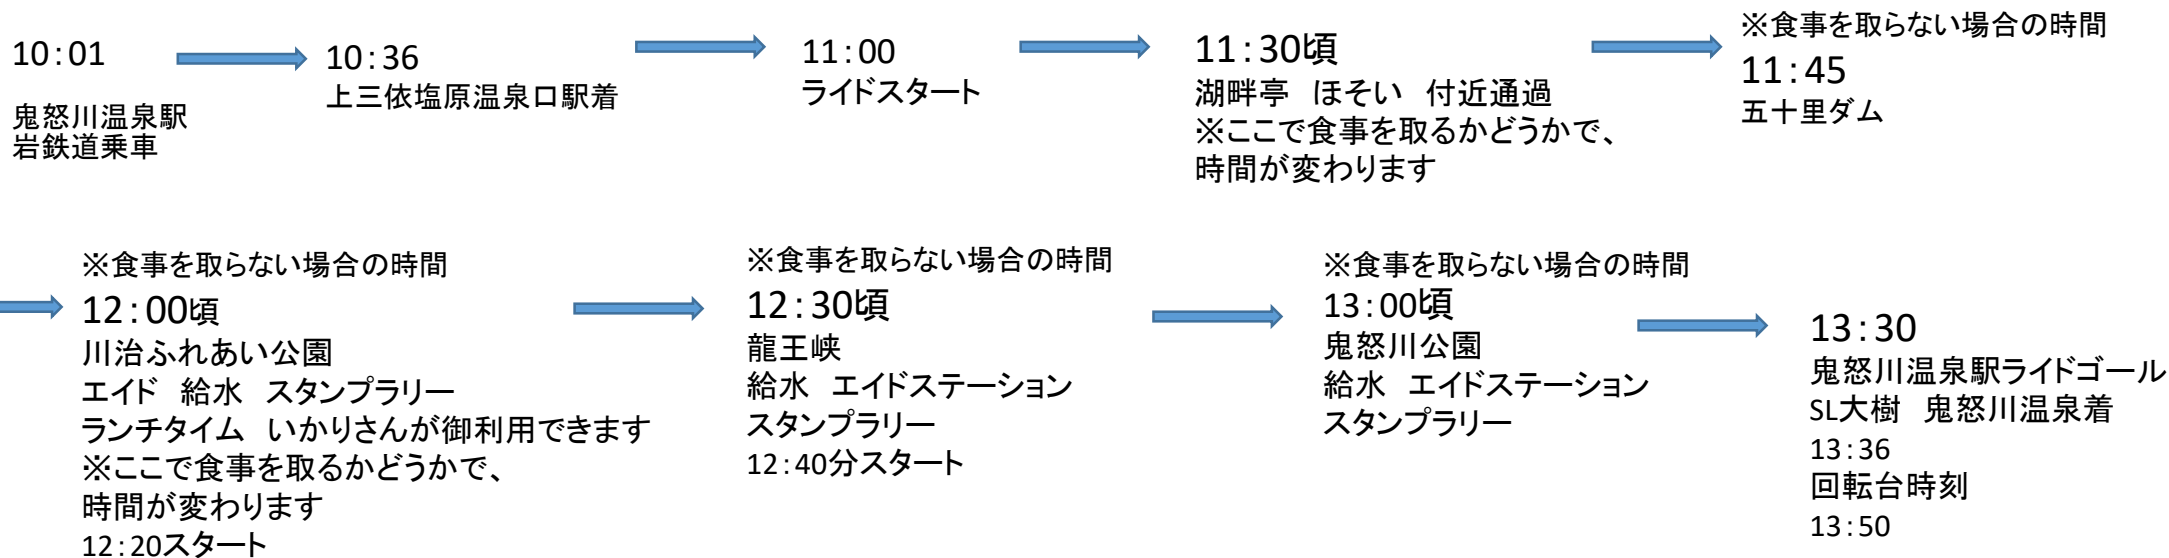

きぬポタ タイムテーブル

開会式イベントタイムテーブル

SL大樹コース タイムテーブル

上三依ライドコース タイムテーブル

川治付近でランチを取った場合のタイムテーブル