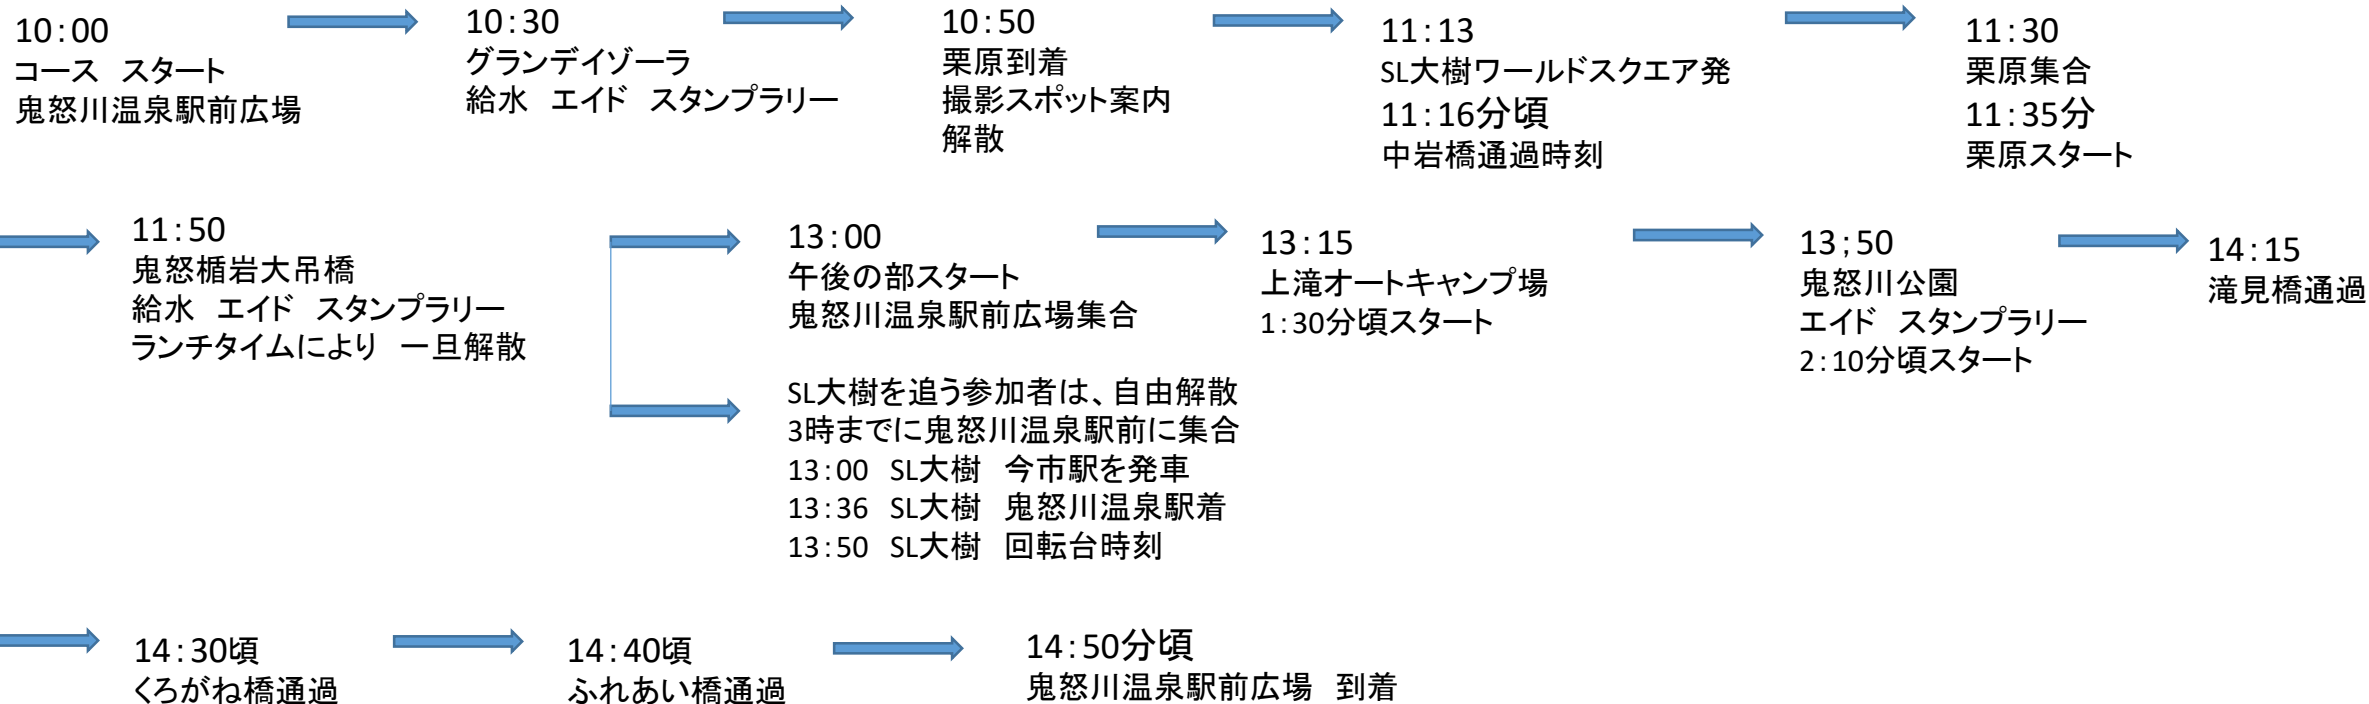

きぬポタ タイムテーブル

開会式イベントタイムテーブル

SL大樹コース タイムテーブル

上三依ライドコース タイムテーブル

川治付近でランチを取った場合のタイムテーブル